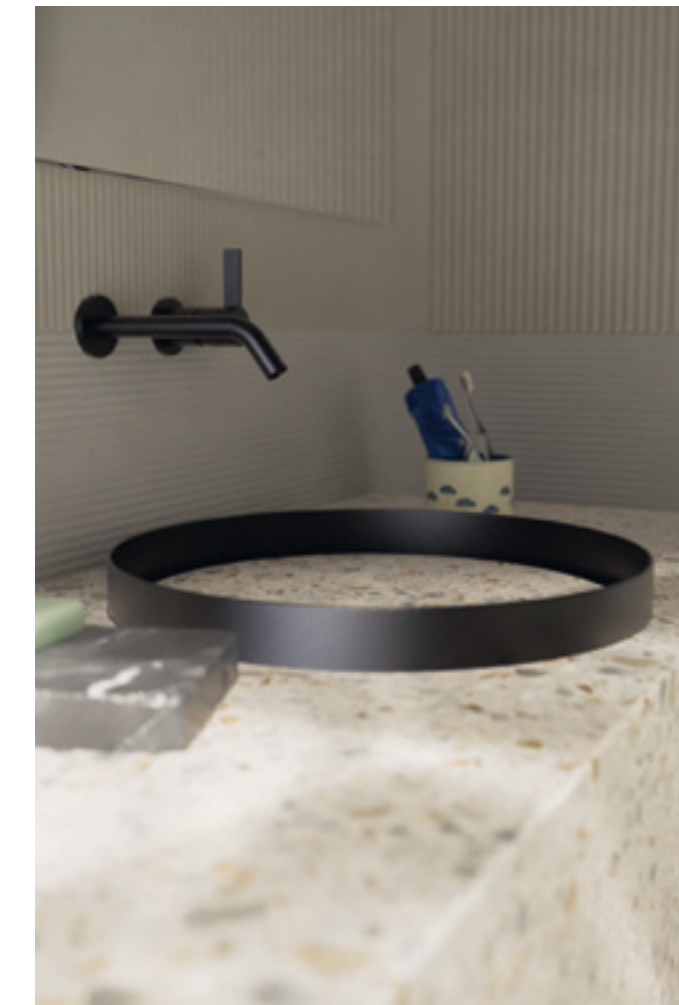

PERFEKT AUSGEWOGEN PERFECTLY BALANCED

In & Out definiert den Waschplatz neu. Weder vollständig eingelassen noch erhaben auf der Platte montiert, zeigt In & Out das perfekte Gleichgewicht. Dieser Eindruck wird durch die Präzision ermöglicht, mit der das Becken gefertigt wird. Nur eine filigrane Fuge umgibt das Becken und sorgt für eine nahtlose Verbindung zwischen beiden Elementen.

In & Out redefines the washplace. It is neither fully recessed nor entirely raised; rather, it exists in perfect balance. This impression is made possible by the precision with which the basin is manufactured. A small joint surrounds the basin, ensuring a seamless connection between both elements.